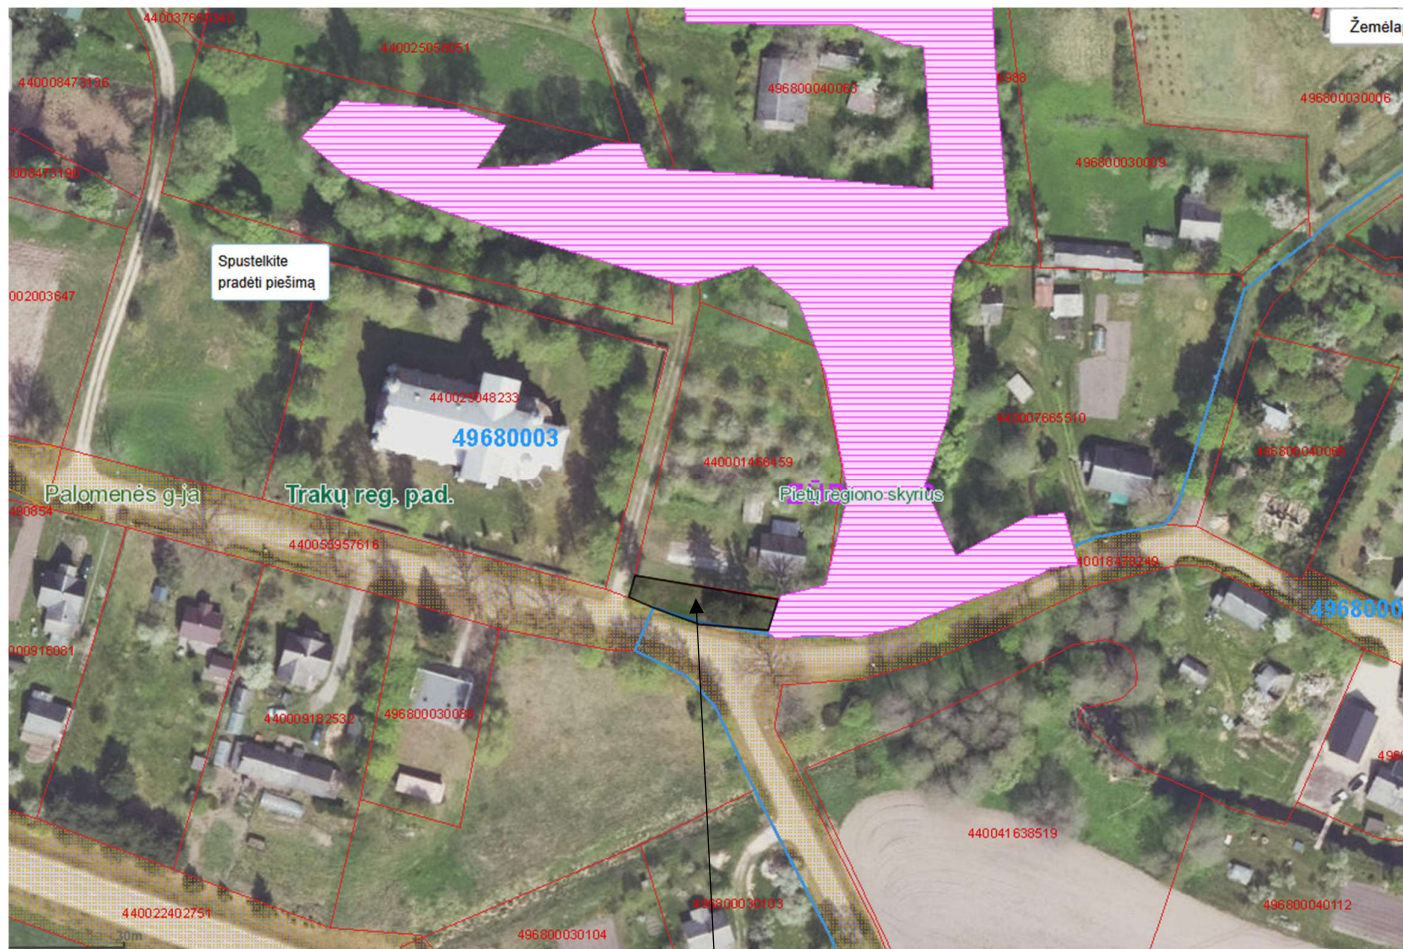

# ĮSITERPUSIO SCHEMA

Įsiterpęs valstybinės žemės plotas apie 232 kv. m.