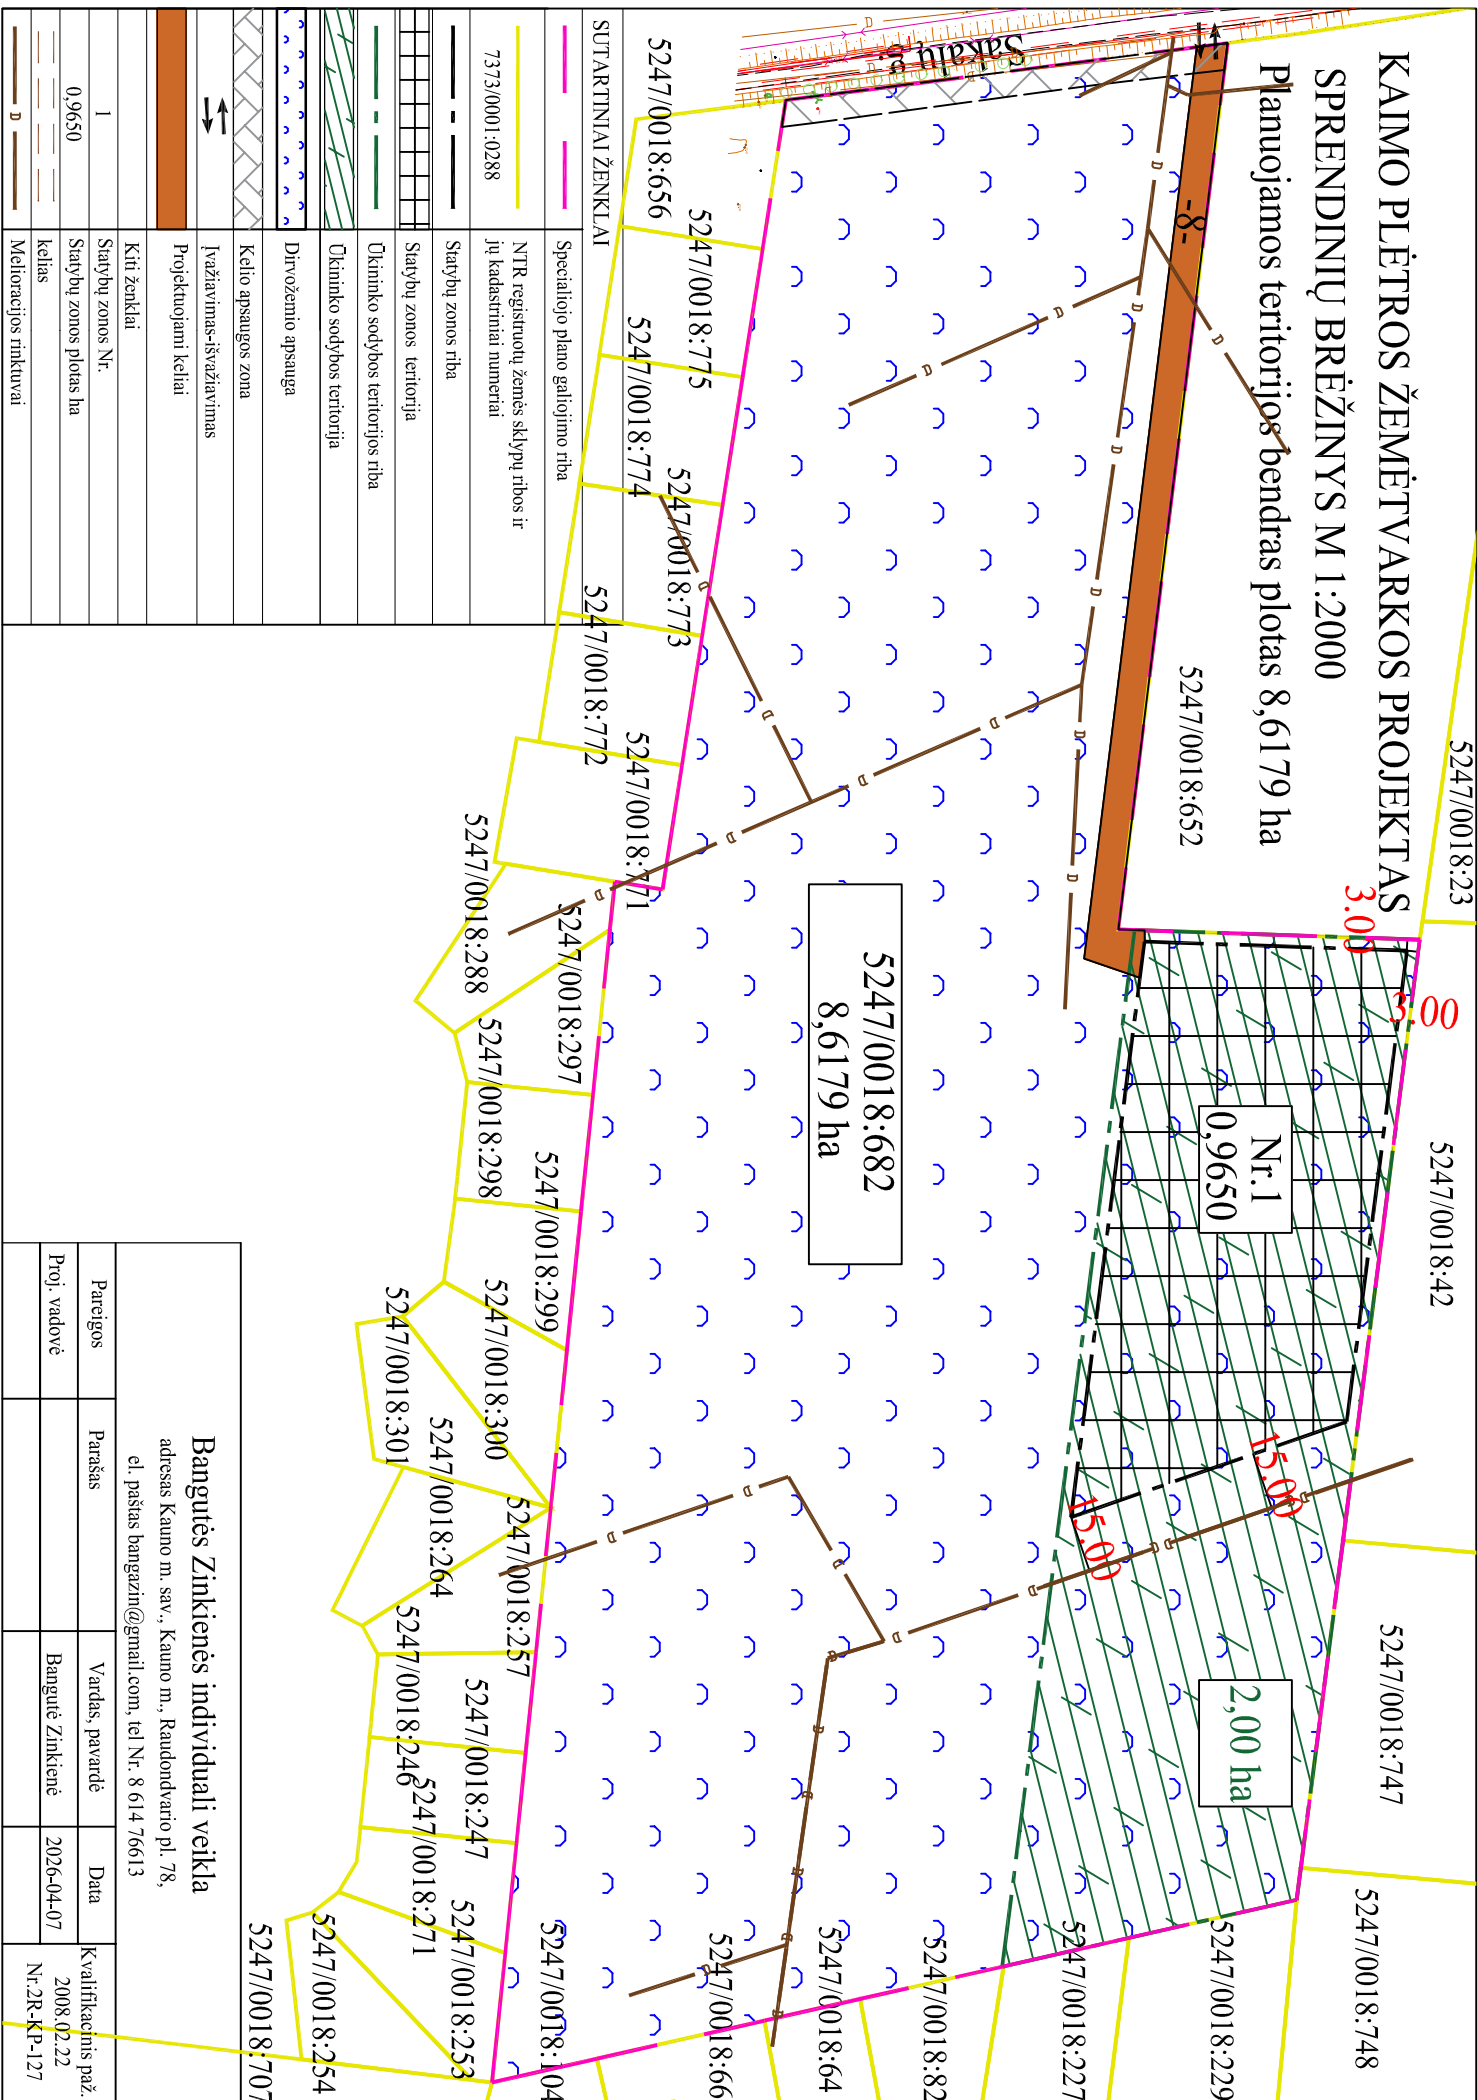

# KAIMO PLĖTROS ŽEMĖTVARKOS PROJEKTAS

## SPRENDINIŲ BRĖŽINYS M 1:2000

### Planuojamos teritorijos bendras plotas 8,6179 ha

SUTARTINIAI ŽENKLAI	
	Specialiojo plano galiojimo riba
	NTR registruotų žemės sklypų ribos ir jų kadastriniai numerai
	Statybų zonos riba
	Statybų zonos teritorija
	Ūkininko sodybos teritorijos riba
	Ūkininko sodybos teritorija
	Dirvožemio apsauga
	Kelio apsaugos zona
	Įvažiuojamas-išvažiuojamas Projektuojami keliai
	Kiti ženklai
	Statybų zonos Nr.
	Statybų zonos plotas ha
	kelias
	Melioracijos rinktuvai