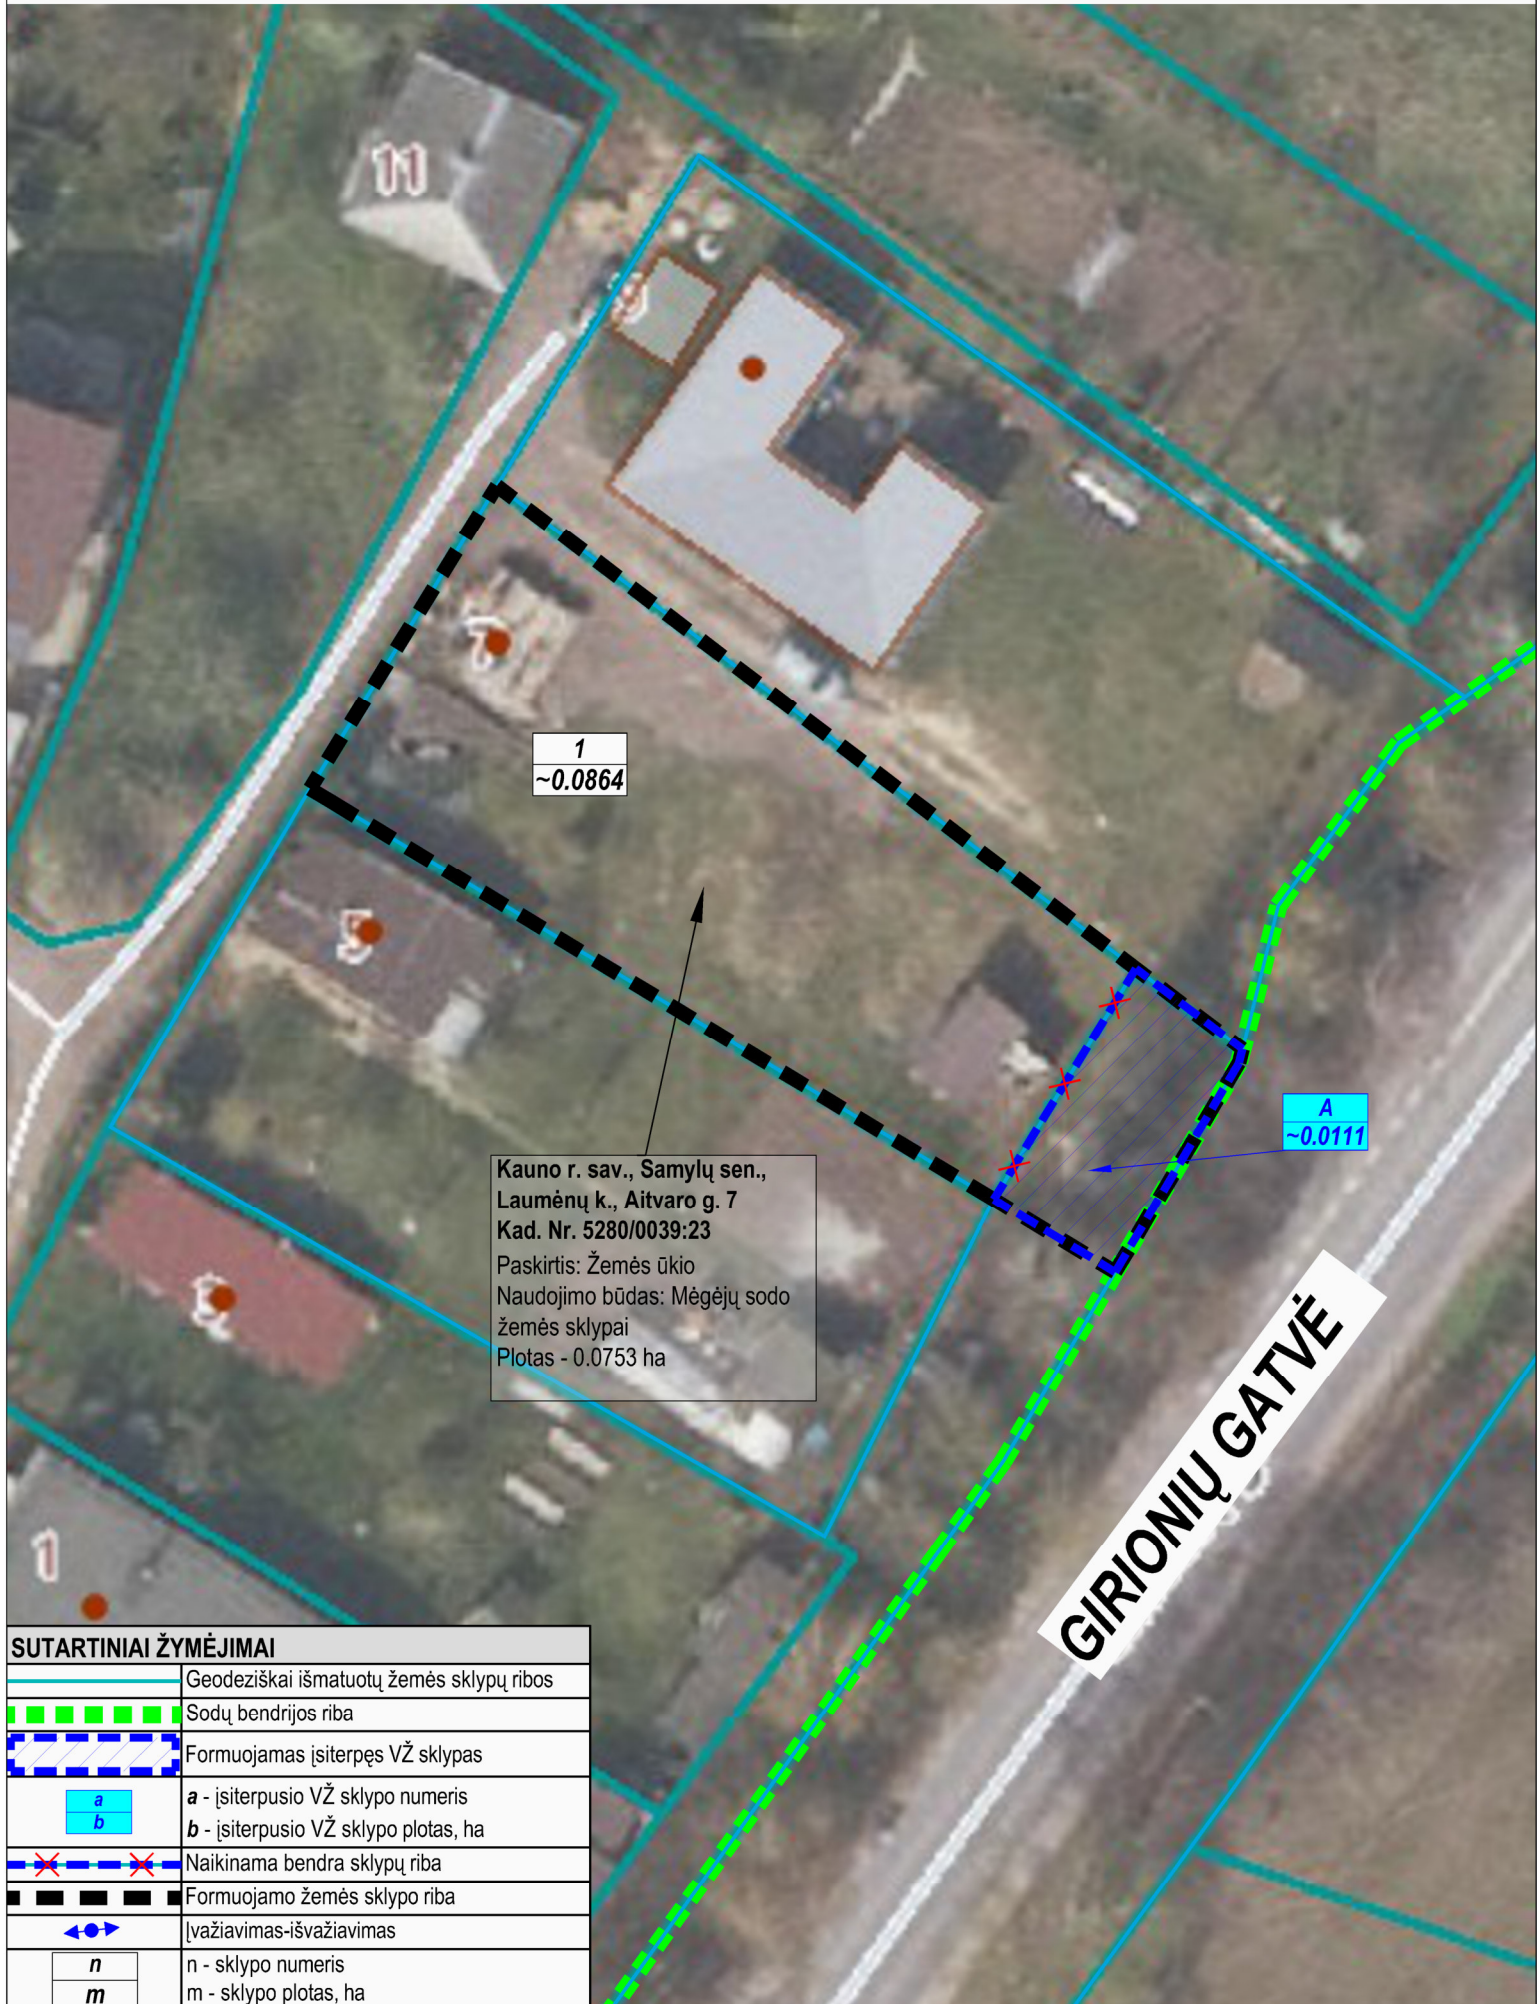

ĮSITERPUSIO VALSTYBINĖS ŽEMĖS SKLYPO SUFORMAVIMO IR APJUNGIMO SU ŽEMĖS SKLYPU KAUNO R. SAV., SAMYLŲ SEN., LAUMĖNŲ K., AITVARO G. 7, KAD. NR. 5280/0039:23, PASIŪLYMO SCHEMA

1  
~0.0864

A  
~0.0111

Kauno r. sav., Samylų sen.,  
Laumėnų k., Aitvaro g. 7  
Kad. Nr. 5280/0039:23  
Paskirtis: Žemės ūkio  
Naudojimo būdas: Mėgėjų sodo  
žemės sklypai  
Plotas - 0.0753 ha

GIRIONIŲ GATVĖ

SUTARTINIAI ŽYMĖJIMAI	
	Geodeziškai išmatuotų žemės sklypų ribos
	Sodų bendrijos riba
	Formuojamas įsiterpęs VŽ sklypas
	<b>a</b> - įsiterpusio VŽ sklypo numeris <b>b</b> - įsiterpusio VŽ sklypo plotas, ha
	Naikinama bendra sklypų riba
	Formuojamo žemės sklypo riba
	Įvažiavimas-išvažiavimas
	<b>n</b> - sklypo numeris <b>m</b> - sklypo plotas, ha