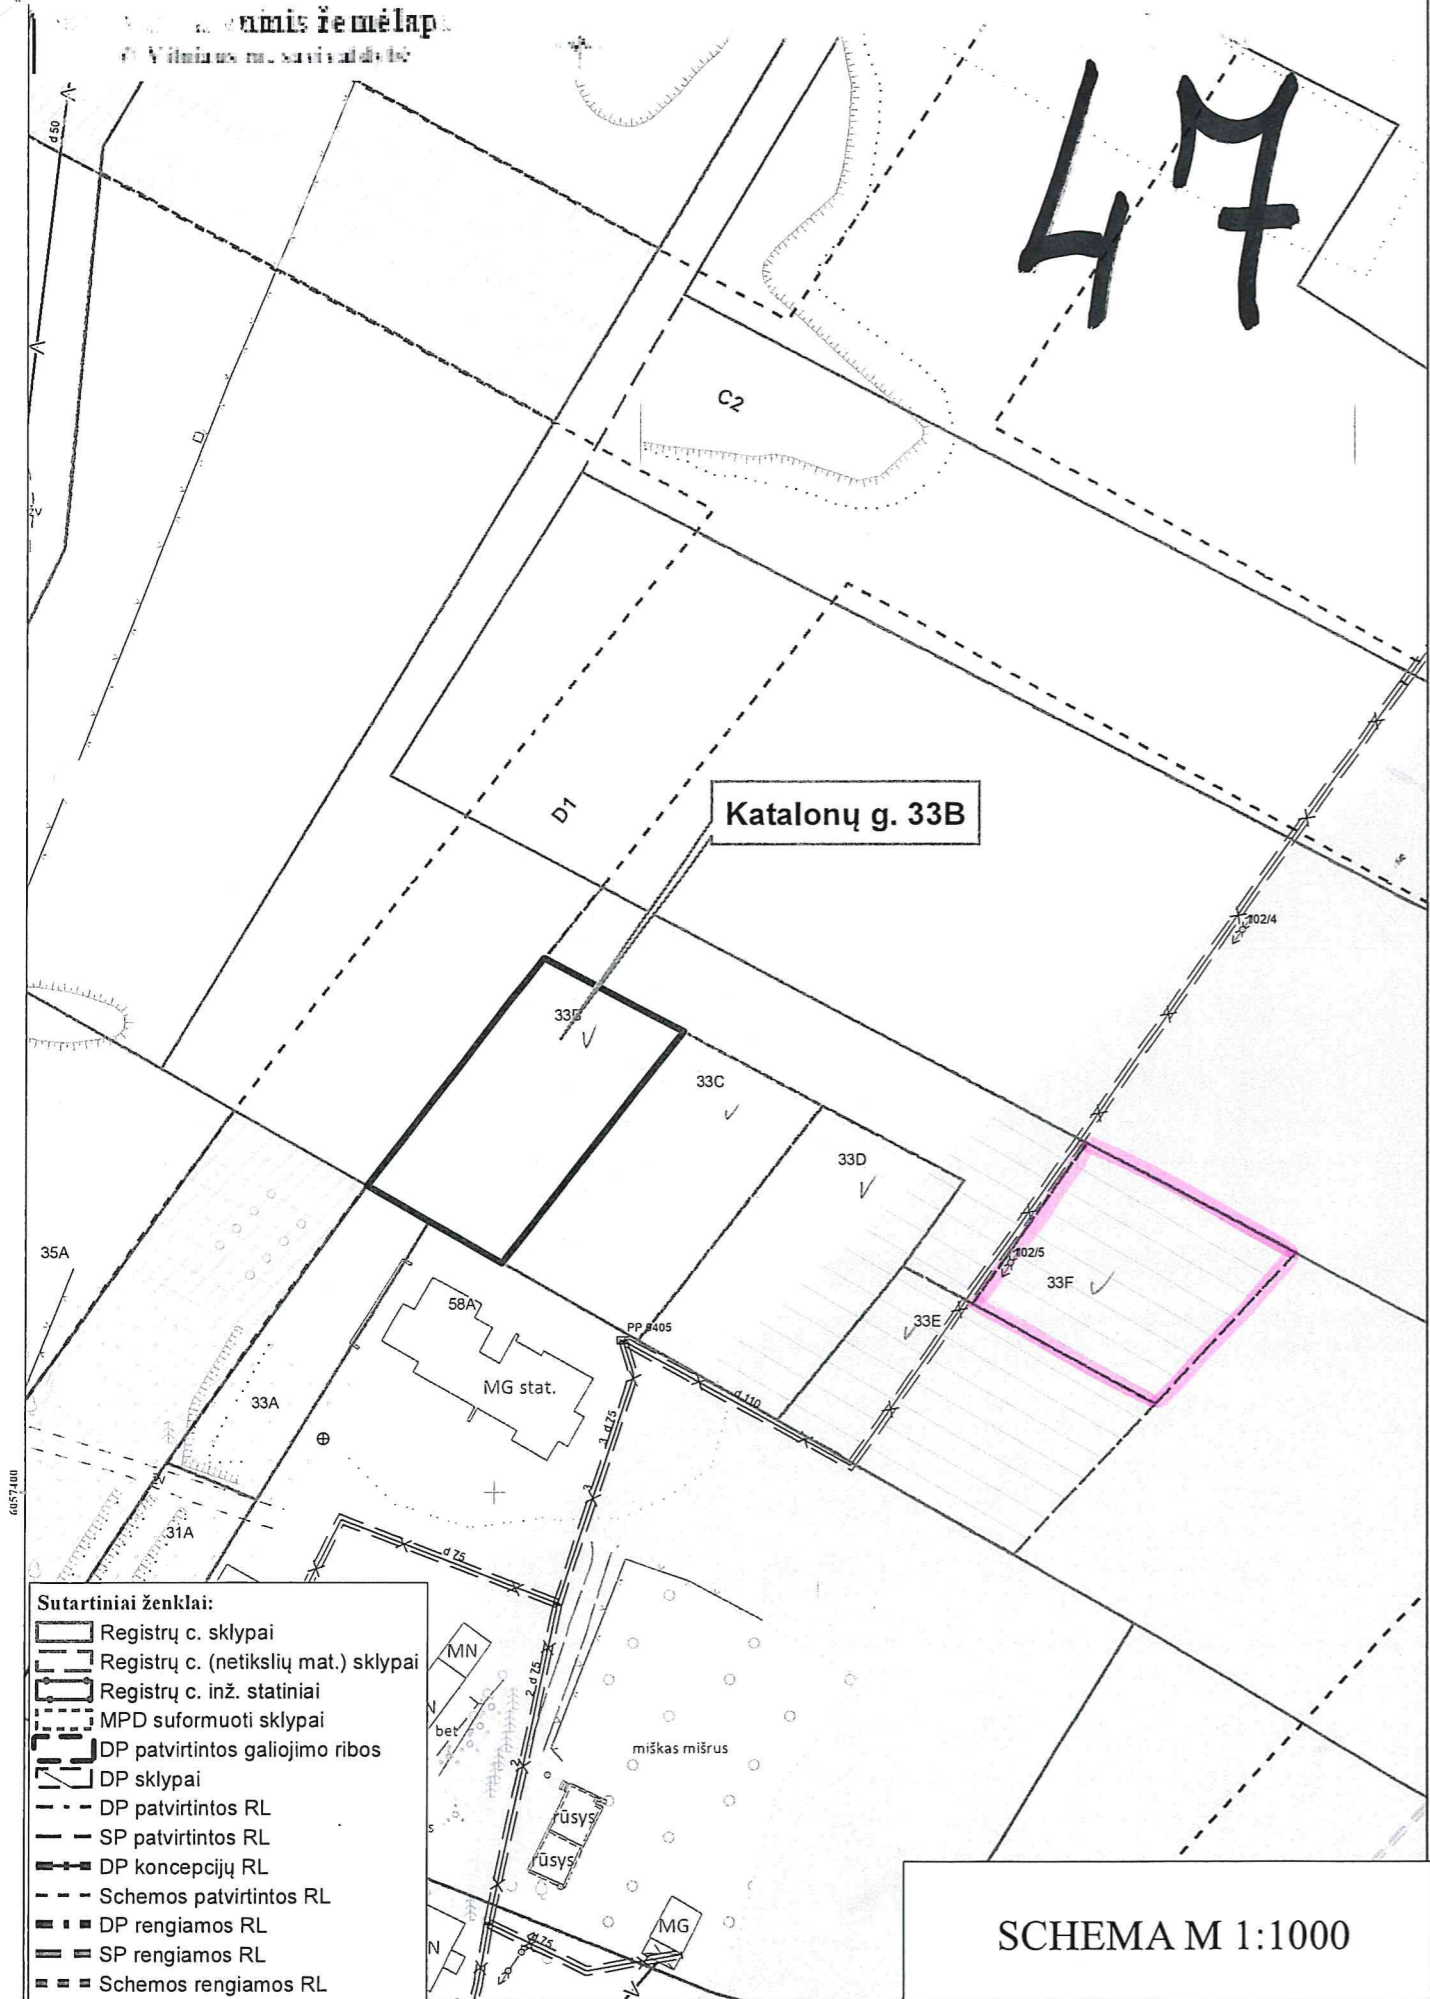

47

Katalonų g. 33B

- Sutartiniai ženklai:**
- Registrų c. sklypai
  - - - Registrų c. (netikslų mat.) sklypai
  - Registrų c. inž. statiniai
  - - - MPD suformuoti sklypai
  - DP patvirtintos galiojimo ribos
  - DP sklypai
  - - - DP patvirtintos RL
  - - - SP patvirtintos RL
  - - - DP koncepcijų RL
  - - - Schemos patvirtintos RL
  - DP rengiamos RL
  - SP rengiamos RL
  - Schemos rengiamos RL

SCHEMA M 1:1000