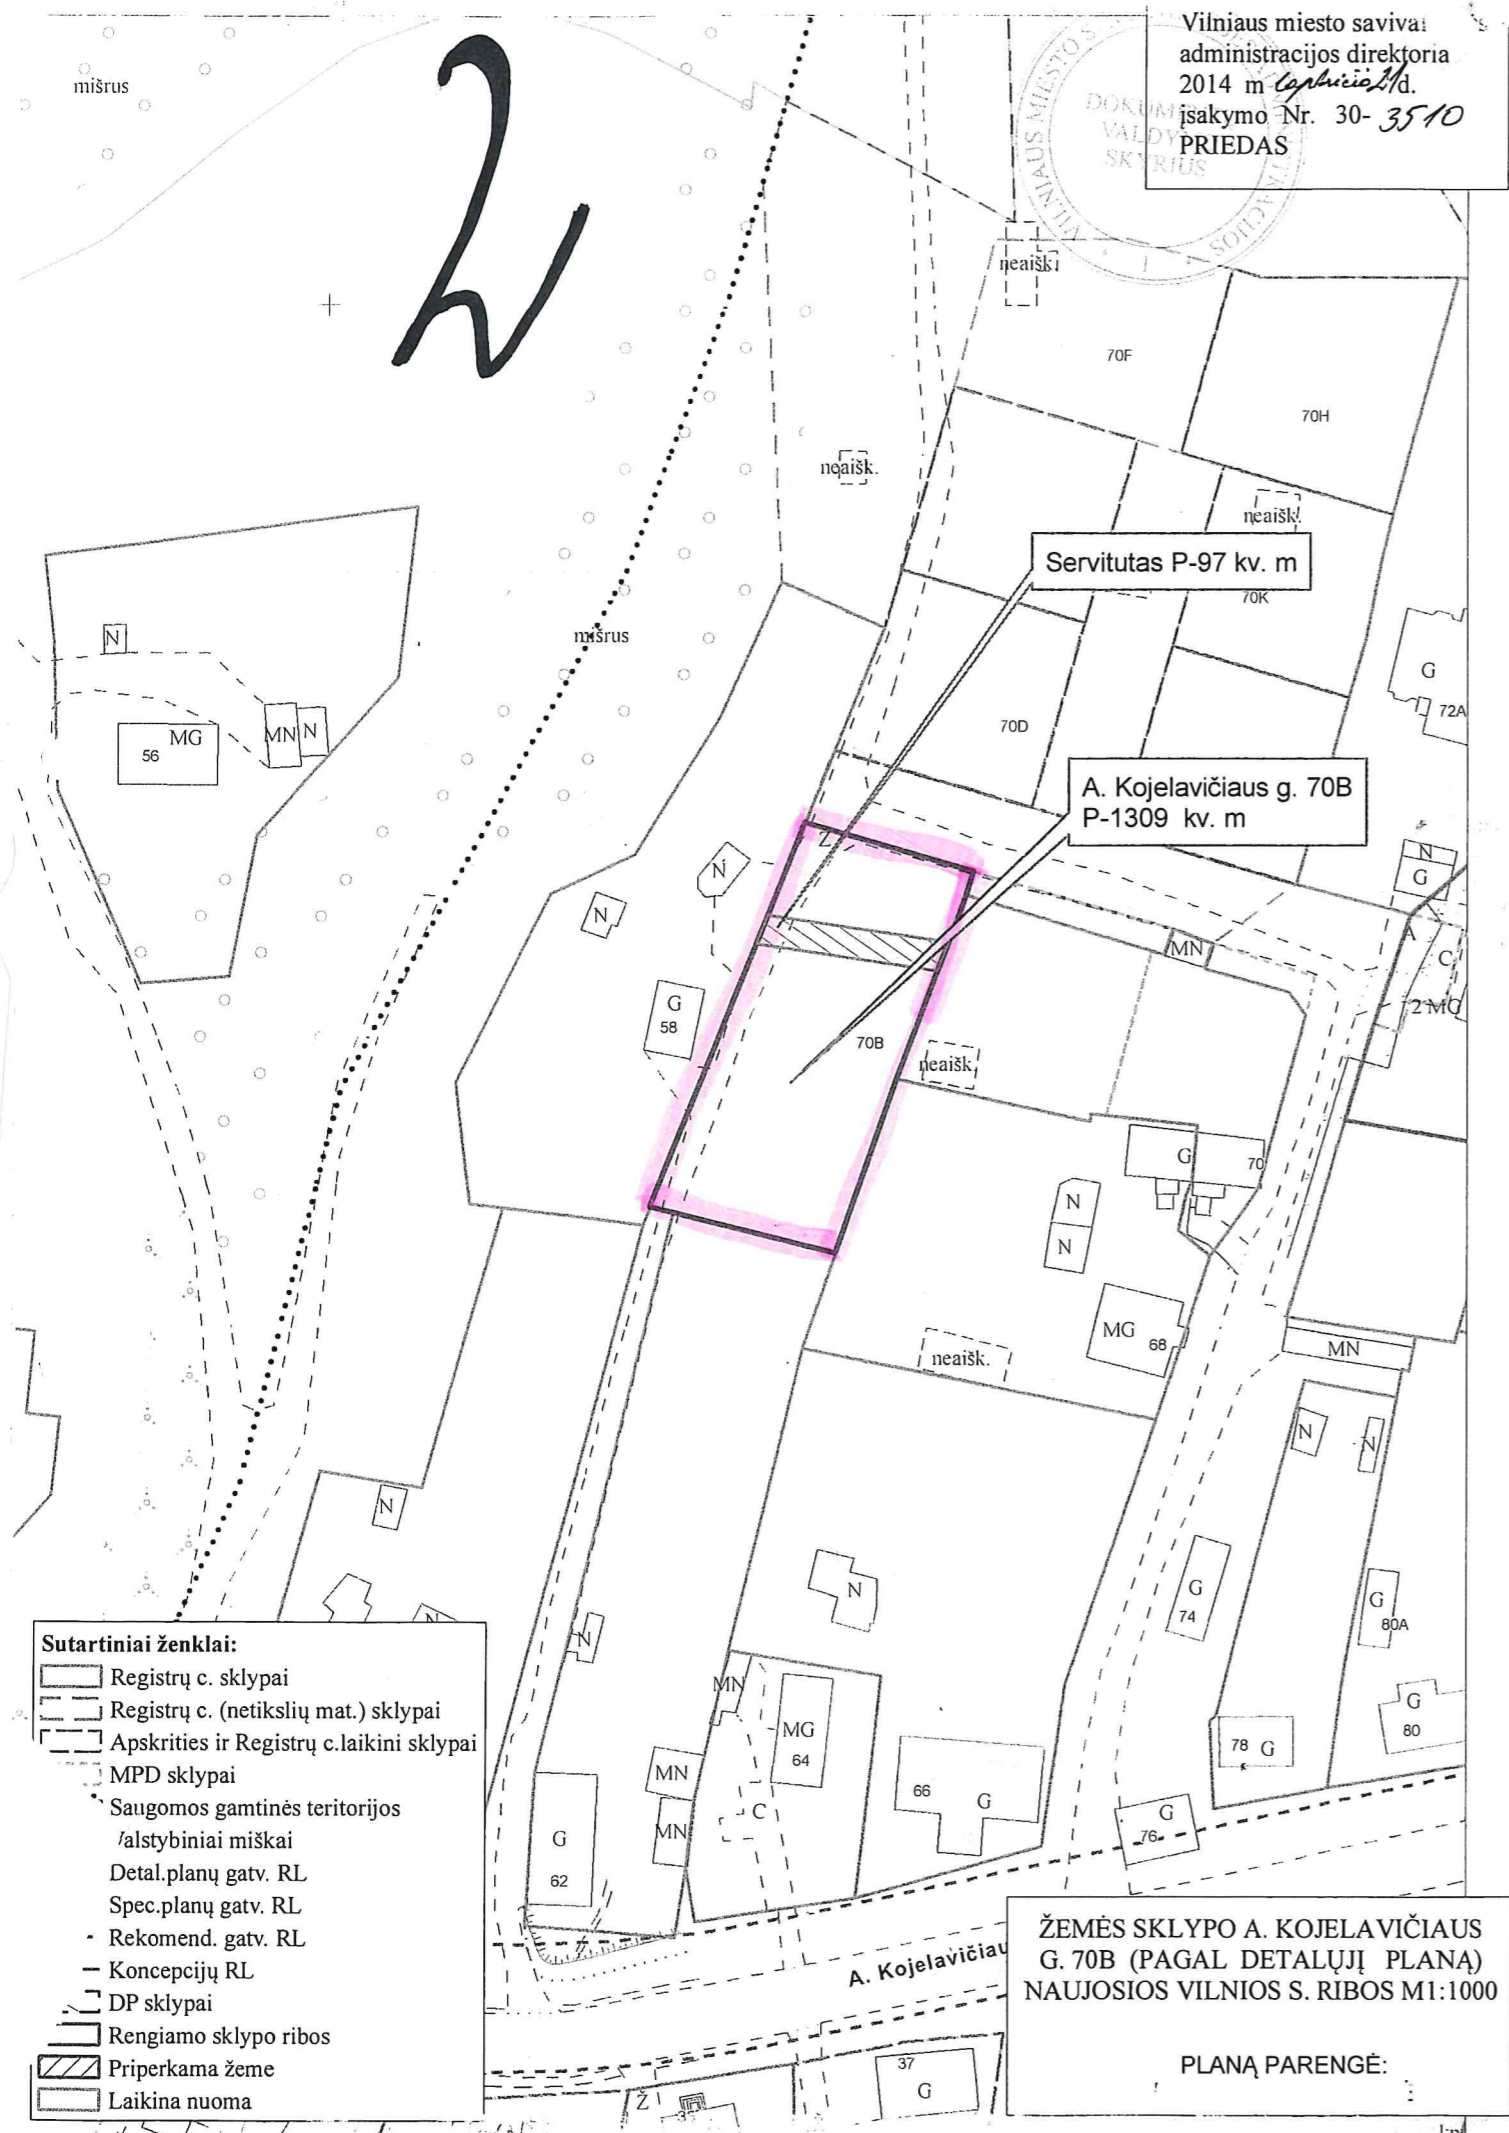

Vilniaus miesto savivaldybės administracijos direktoriaus
 2014 m. lapkričio 21 d.
 įsakymo Nr. 30-3510
 PRIEDAS

Servitutas P-97 kv. m

A. Kojelavičiaus g. 70B
 P-1309 kv. m

- Sutartiniai ženklai:**
- Registru c. sklypai
 - Registru c. (netikslių mat.) sklypai
 - Apskritis ir Registru c. laikini sklypai
 - MPD sklypai
 - Saugomos gamtinės teritorijos
 - /alstybiniai miškai
 - Detal. planų gatv. RL
 - Spec. planų gatv. RL
 - Rekomend. gatv. RL
 - Konceptijų RL
 - DP sklypai
 - Rengiamo sklypo ribos
 - Priperkama žeme
 - Laikina nuoma

ŽEMĖS SKLYPO A. KOJELAVIČIAUS
 G. 70B (PAGAL DETALŪJĮ PLANĄ)
 NAUJOSIOS VILNIO S. RIBOS M1:1000

PLANĄ PARENGĖ: