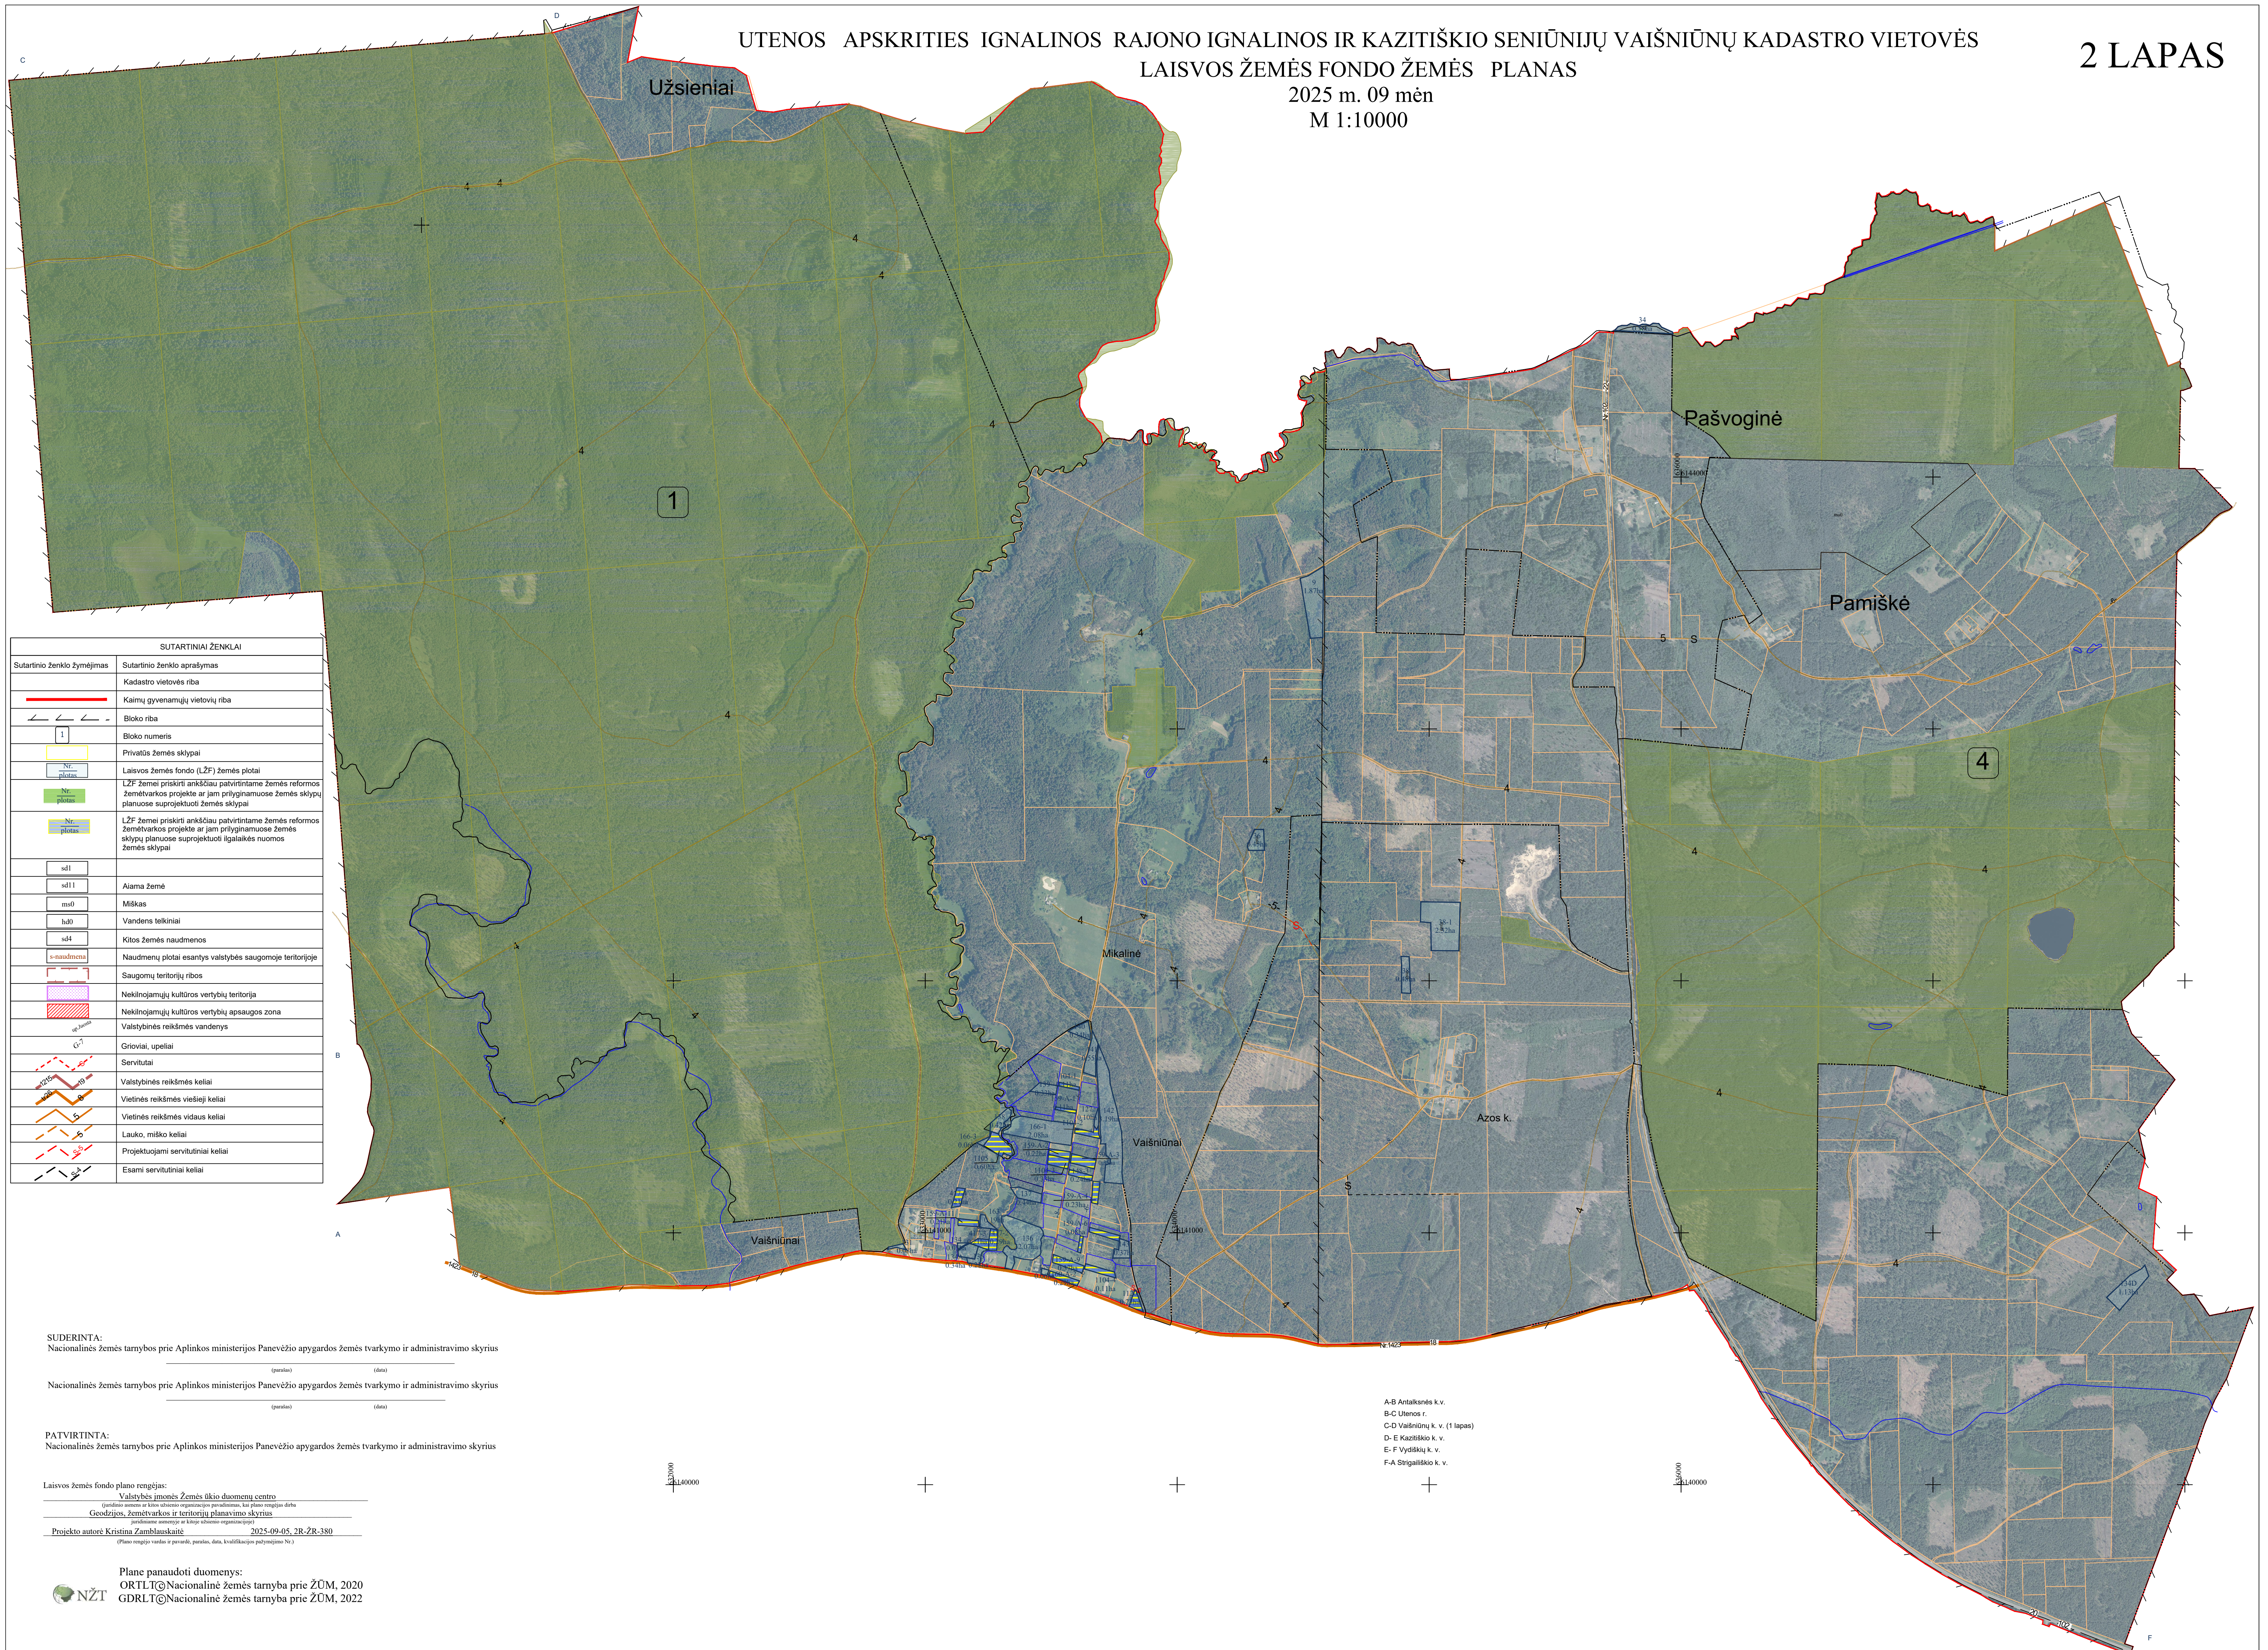

UTENOS APSKRITIES IGNALINOS RAJONO IGNALINOS IR KAZITIŠKIO SENIŪNIJŲ VAIŠNIŪNŲ KADASTRO VIETOVĖS
LAISVOS ŽEMĖS FONDO ŽEMĖS PLANAS
2025 m. 09 mėn
M 1:10000

SUTARTINIAI ŽENKLAI	
Sutartinio ženklo žymėjimas	Sutartinio ženklo aprašymas
	Kadastro vietovės riba
	Kaimų gyvenamųjų vietovių riba
	Blocko riba
	Blocko numeris
	Privatus žemės sklypai
	Laisvos žemės fondo (LŽF) žemės plotai
	LŽF žemei priskirti anksčiau patvirtintame žemės reformos žemėtvarkos projekte ar jam prilyginamuose žemės sklypų planuose suprojektuoti žemės sklypai
	LŽF žemei priskirti anksčiau patvirtintame žemės reformos žemėtvarkos projekte ar jam prilyginamuose žemės sklypų planuose suprojektuoti ligalaidės nuomos žemės sklypai
	Ajama žemė
	Miškas
	Vandens telkiniai
	Kitos žemės naudojimos
	Naudmenų plotai esantys valstybės saugomoje teritorijoje
	Saugomų teritorijų ribos
	Nekilnojamoji kultūros vertybių teritorija
	Nekilnojamoji kultūros vertybių apsaugos zona
	Valstybinės reikšmės vandens
	Grioviai, upeliai
	Servitutai
	Valstybinės reikšmės keliai
	Vietinės reikšmės viešieji keliai
	Vietinės reikšmės vidaus keliai
	Lauko, miško keliai
	Projektuojami servitutiniai keliai
	Esami servitutiniai keliai

SUDERINTA:
Nacionalinės žemės tarnybos prie Aplinkos ministerijos Panevėžio apygardos žemės tvarkymo ir administravimo skyrius

Nacionalinės žemės tarnybos prie Aplinkos ministerijos Panevėžio apygardos žemės tvarkymo ir administravimo skyrius

PATVIRTINTA:
Nacionalinės žemės tarnybos prie Aplinkos ministerijos Panevėžio apygardos žemės tvarkymo ir administravimo skyrius

Plane panaudoti duomenys:
ORTLT@Nacionalinė žemės tarnyba prie ŽŪM, 2020
GDRLT@Nacionalinė žemės tarnyba prie ŽŪM, 2022