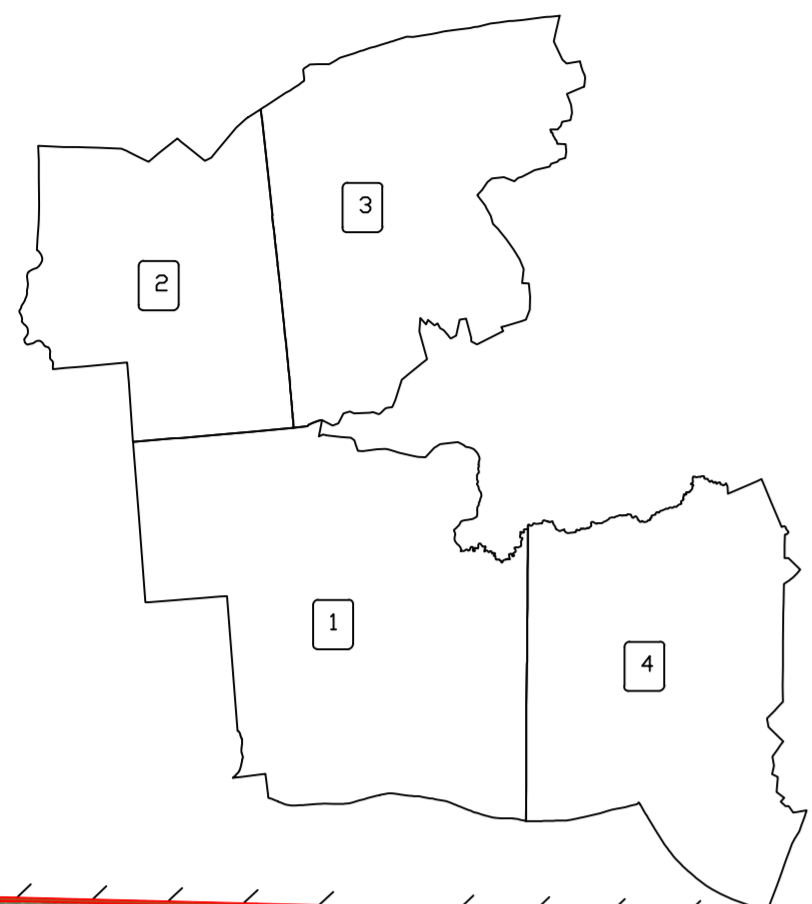

1 LAPAS

UTENOS APSKRITIES IGNALINOS RAJONO IGNALINOS IR KAZITIŠKIO SENIŪNIJŲ VAIŠNIŪNŲ KADASTRO VIETOVĖS
LAISVOS ŽEMĖS FONDO ŽEMĖS PLANAS

VAIŠNIŪNŲ KADASTRO VIETOVĖS BLOKŲ IŠDĖSTYMO SCHEMA:

2025 m. 09 mėn
M 1:10000

A-B Utenos r.
B-C Švedriškės k.v.
C-D Kazitiškio k. v.
D- A Vaišnuūnų k. v. (2 lapas)