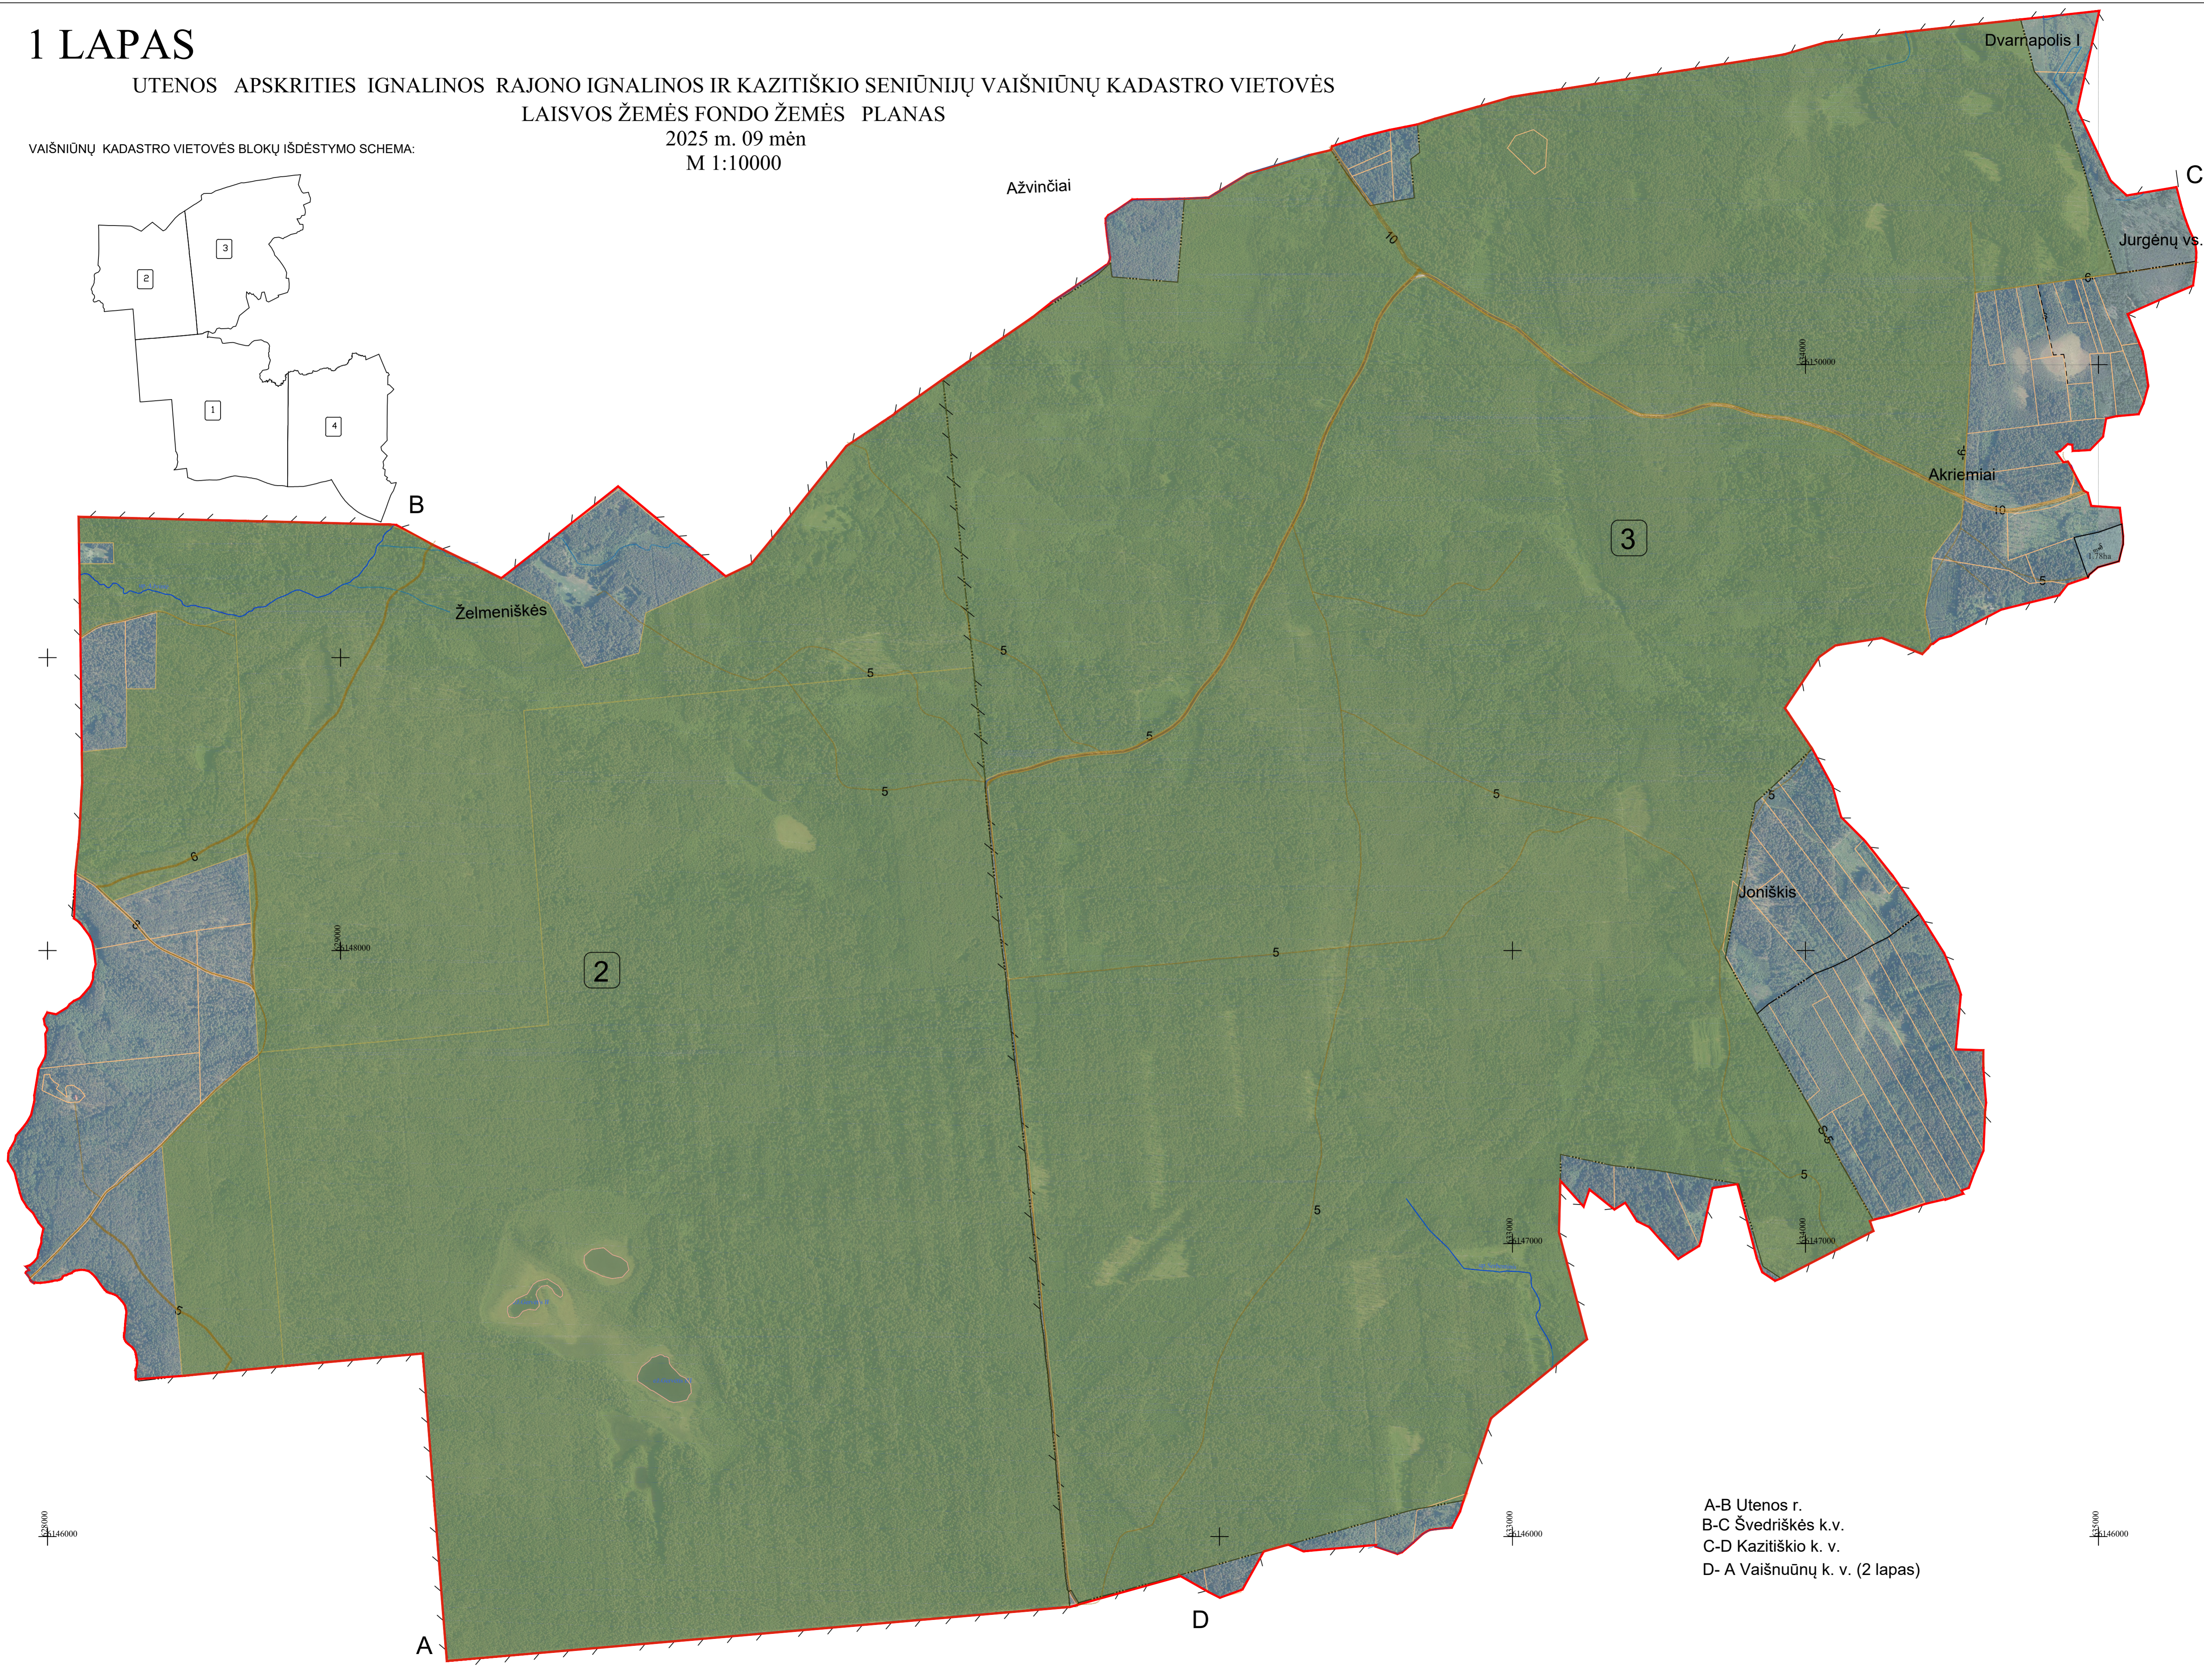

1 LAPAS

UTENOS APSKRITIES IGNALINOS RAJONO IGNALINOS IR KAZITIŠKIO SENIŪNIJŲ VAIŠNIŪNŲ KADASTRO VIETOVĖS
LAISVOS ŽEMĖS FONDO ŽEMĖS PLANAS

VAIŠNIŪNŲ KADASTRO VIETOVĖS BLOKŲ IŠDĖSTYMO SCHEMA:

2025 m. 09 mėn
M 1:10000

A-B Utenos r.
B-C Švedriškės k.v.
C-D Kazitiškio k. v.
D- A Vaišnuūnų k. v. (2 lapas)