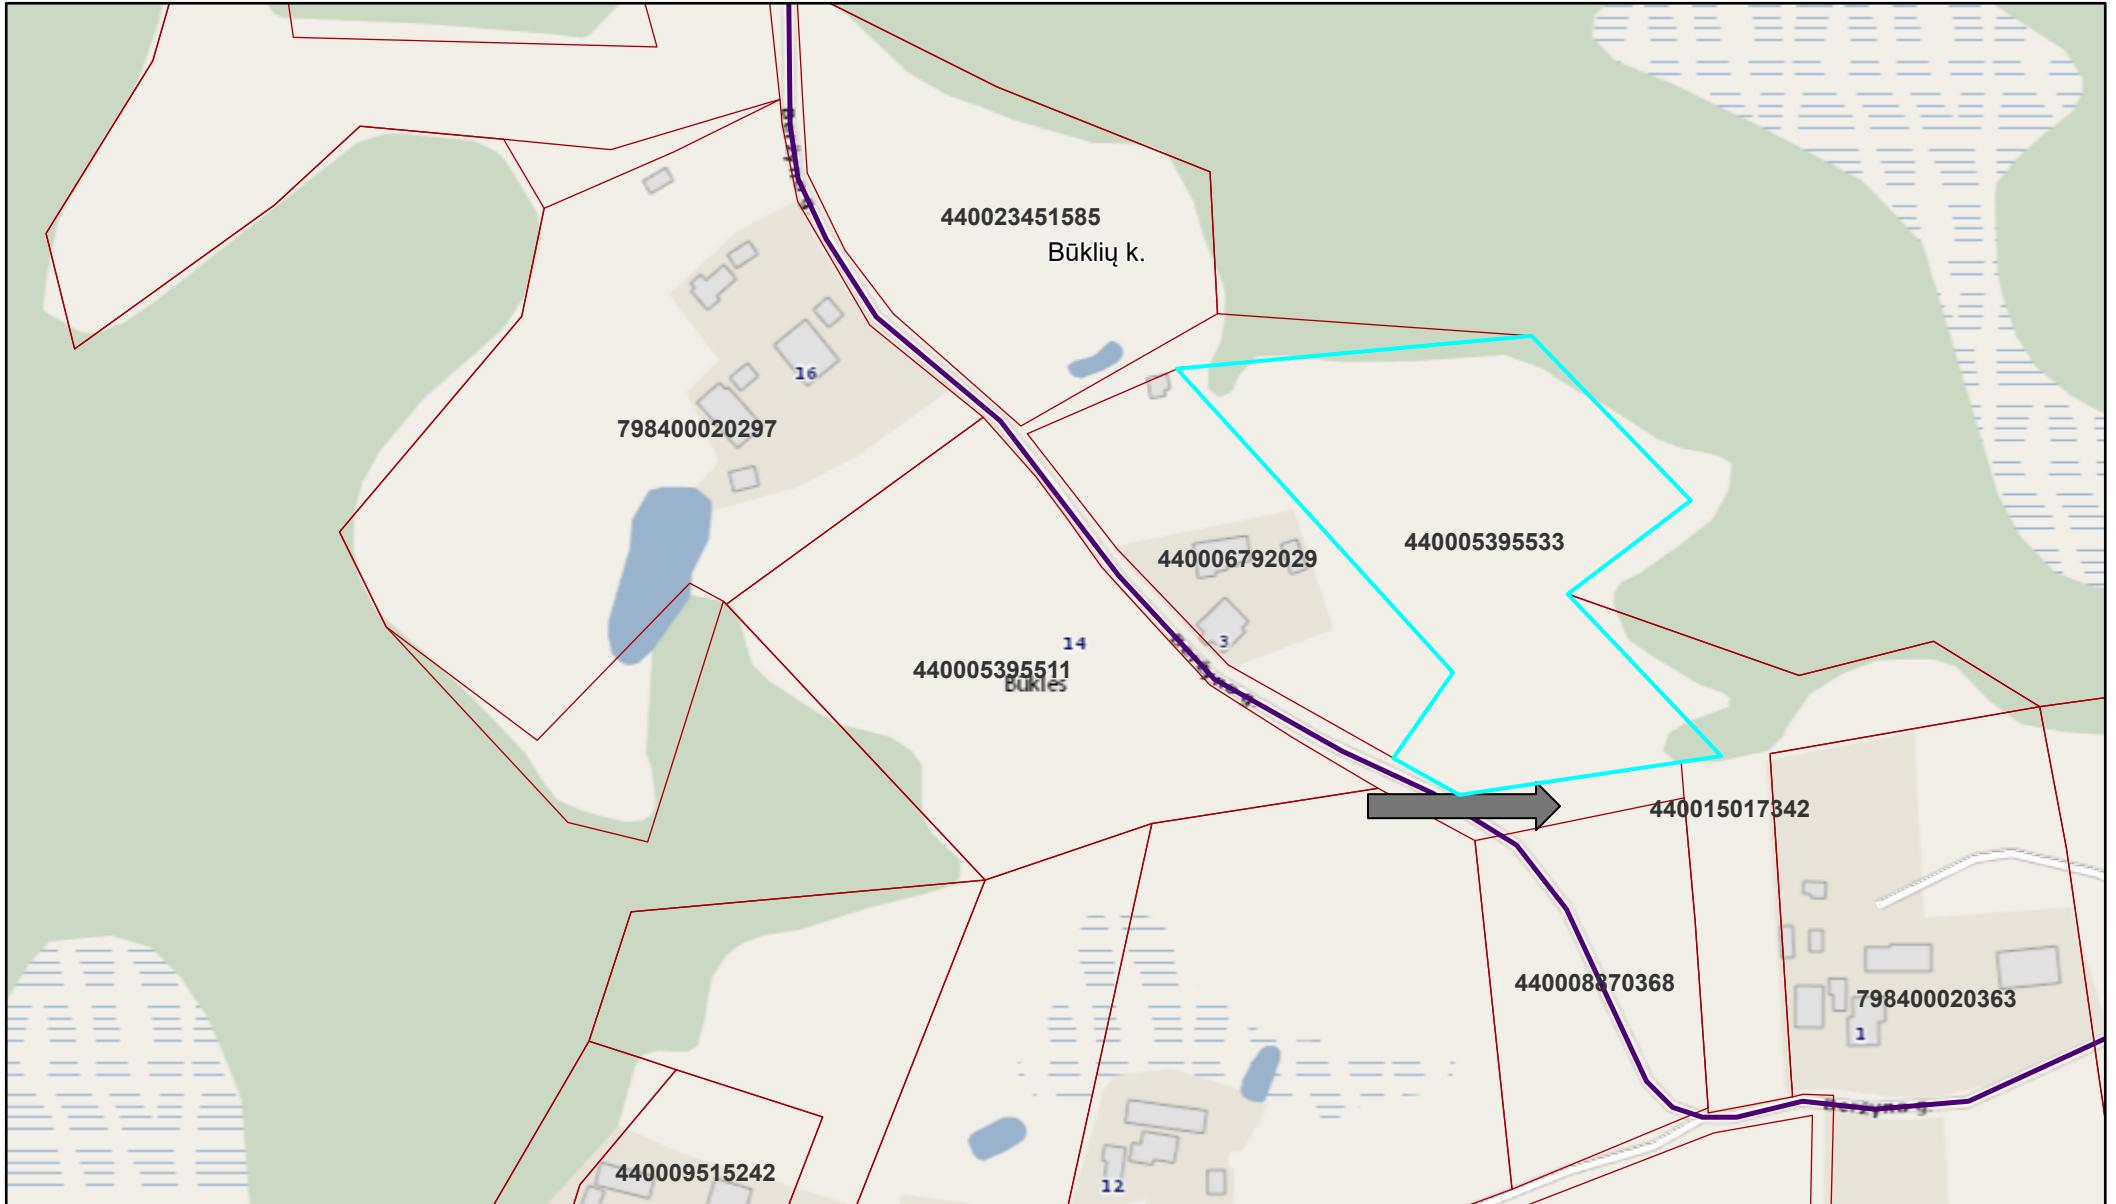

# Trakų r. sav. žemėlapis

2025-01-23 14:06:03

- Keliai
- Sklypai\_20250122

Architektūros skyriaus žemėlapis - Traku\_r\_sav\_riba\_RC

Architektūros skyriaus žemėlapis - Traku\_r\_gyvenvietes\_RC

<all other values>